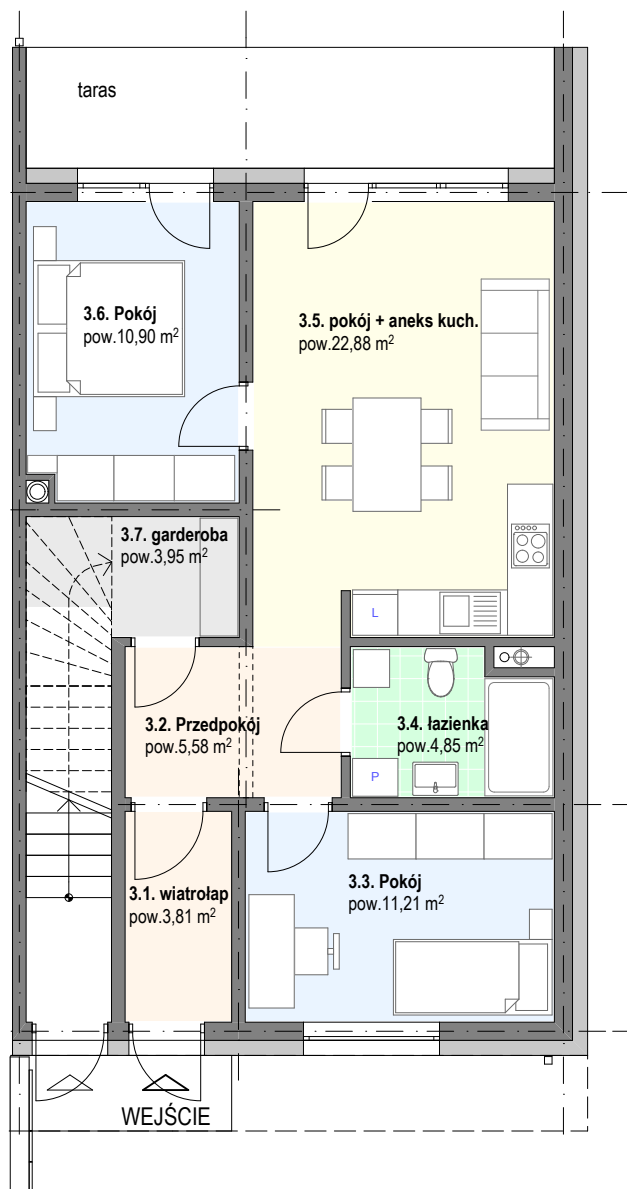

BUDZIWÓJ ul. LEGIONISTÓW

Nr pom.	Nazwa pomieszczenia	Pow. (m ²)
3.1.	wiatrołap	3,81
3.2.	przedpokój	5,58
3.3.	pokój	11,21
3.4.	łazienka	4,85
3.5.	pokój z aneksem kuchennym	22,88
3.6.	pokój	10,90
3.7.	garderoba	3,95
RAZEM		63,18

ciepłe mieszkania.pl
developer

Deweloper CiepłeMieszkania.pl

Biuro Sprzedaży Dewelopera

+48 883 624 056

deweloper@cieplemieszkania.pl

TYP MIESZKANIA: 3

POWIERZCHNIA: 63,18 m²

KONDYGNACJA: PARTER